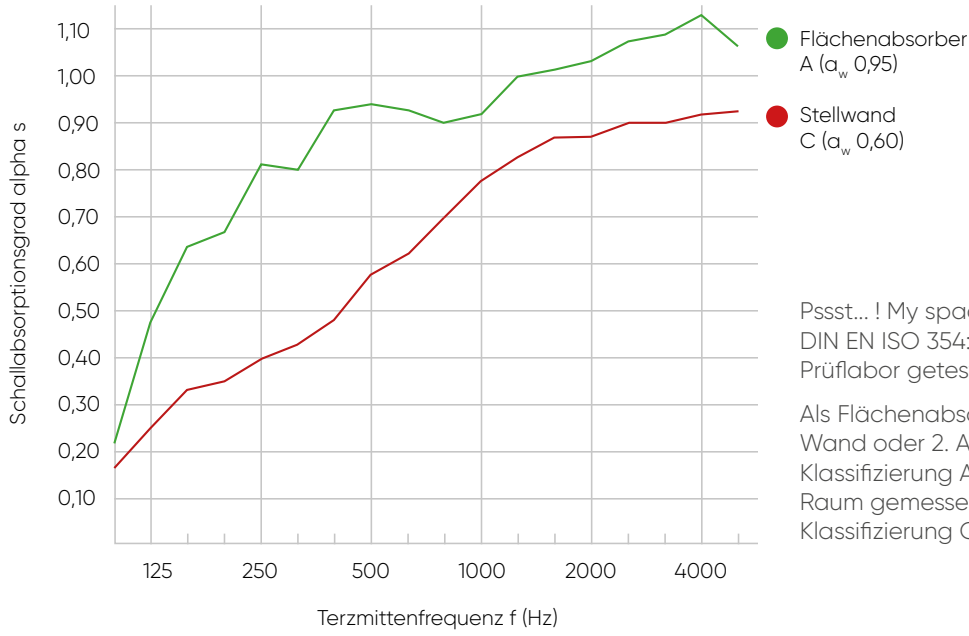

Stahl, pulverbeschichtet
weiß (RAL 9016)
(Befestigungsklammer)

Stahl, pulverbeschichtet
schwarz (RAL 9011)
(Befestigungsklammer)

Stahl, pulverbeschichtet
silbergrau (RAL 9006)
(Befestigungsklammer)

Akusikwerte