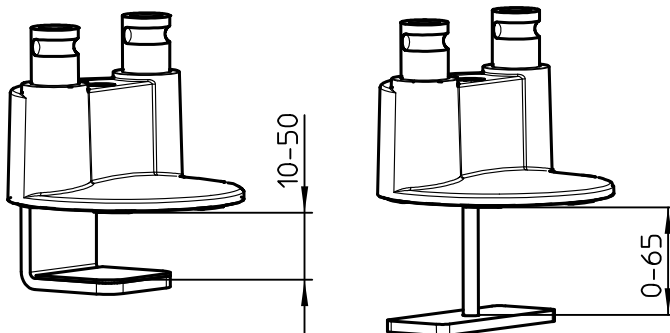

Datenblatt:
 DB 990+401*+000 Clu Duo
 Clu

Schwenkbereich: 2 x 210°

	Monitorbreite X
Arm Duo Clu	438 - 638

Kabellochbefestigung

Folgende Angaben entsprechen aktuellen Durchschnittswerten (ohne seitliche Lautsprecher)

Monitor (16:9)	Monitorbreite
22 Zoll	ca. 490
24 Zoll	ca. 530
27 Zoll	ca. 600
30 Zoll	ca. 660
32 Zoll	ca. 710

2-7kg

75/100

STANDARD

Technische und Design Änderungen vorbehalten!
 Technical and design modifications reserved! 15.01.19