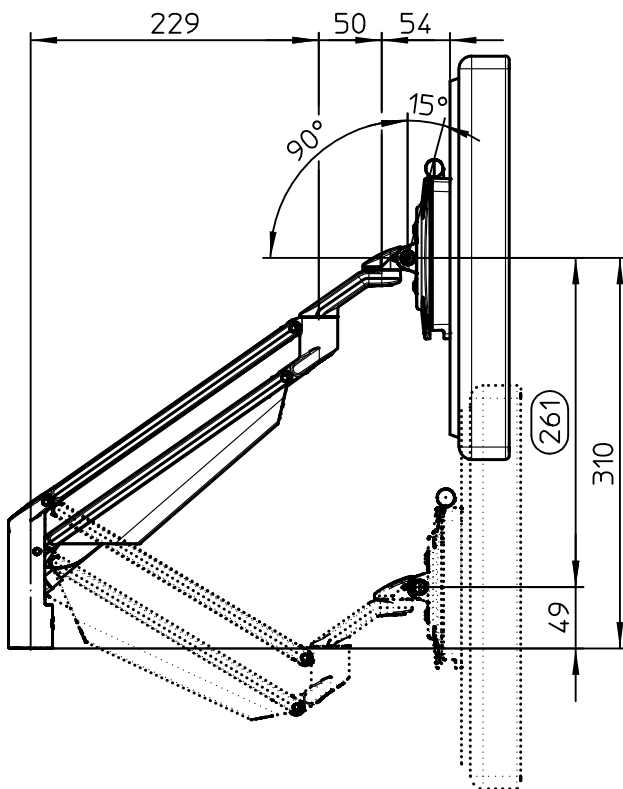

Datenblatt:
 DB 990+401*+000 Clu Duo
 Clu

Schwenkbereich: 2 x 210°

	Monitorbreite X
Arm Duo Clu	438 - 638

Kabellochbefestigung

Folgende Angaben entsprechen aktuellen Durchschnittswerten (ohne seitliche Lautsprecher)

Monitor (16:9)	Monitorbreite
22 Zoll	ca. 490
24 Zoll	ca. 530
27 Zoll	ca. 600
30 Zoll	ca. 660
32 Zoll	ca. 710

2-7kg

75/100

STANDARD

Technische und Design Änderungen vorbehalten!
 Technical and design modifications reserved! 15.01.19