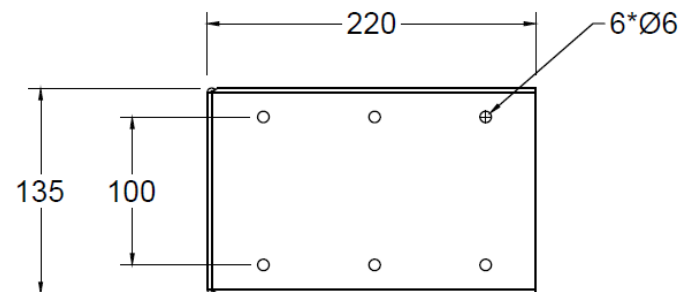

CPU Halter für die Electio Serie

Ausführungen schwarz und weiß – silber auf Anfrage