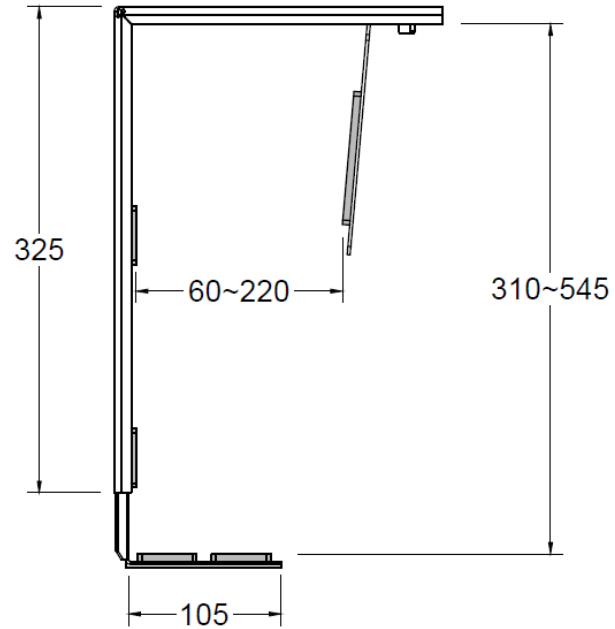

CPU Halter für die Electio Serie

Ausführungen schwarz und weiß – silber auf Anfrage