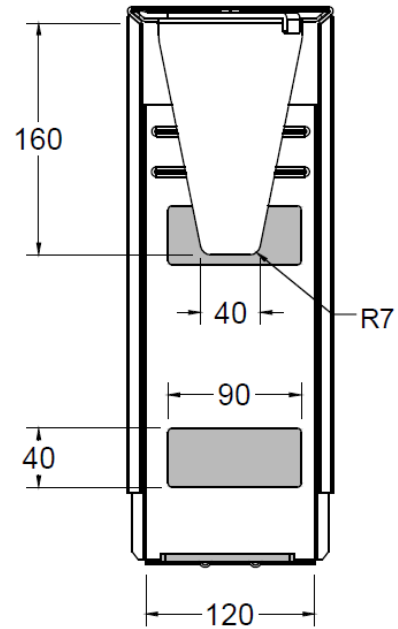

CPU Halter für die Electio Serie

Ausführungen schwarz und weiß – silber auf Anfrage